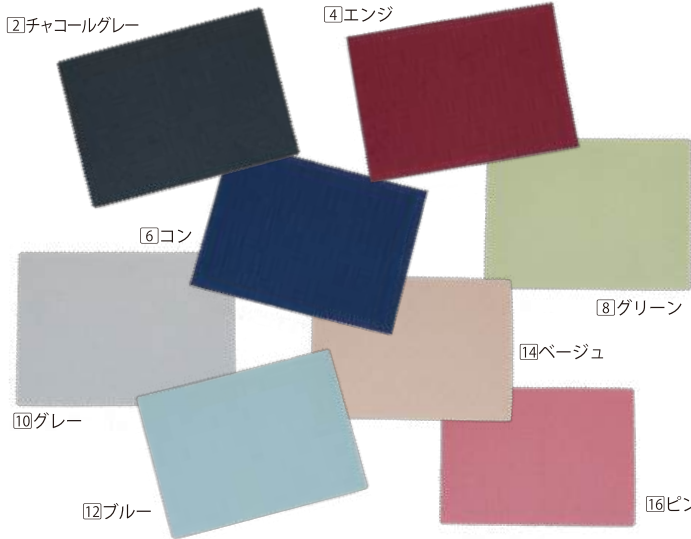

トレシー

トレシーの極細繊維(繊維径約2~4μm)

トレシー®は、東レの超極細繊維(マイクロファイバー)を使ったクリーニングクロスです。

②チャコールグレー

④エンジ