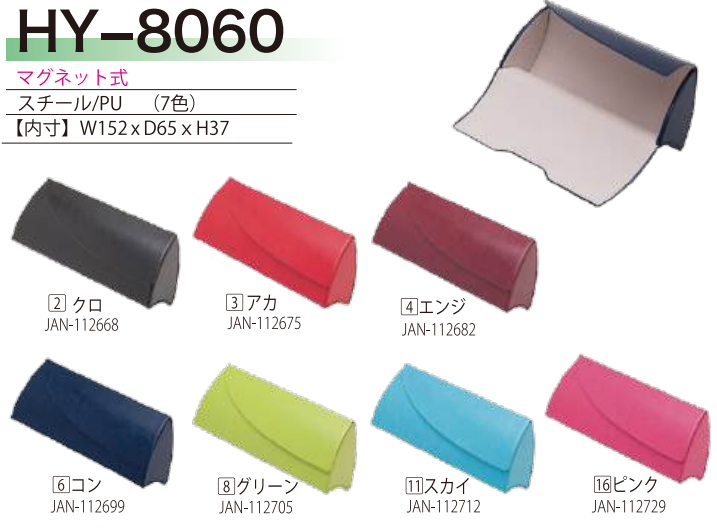

HY-80135

マグネット式
スチール/PU (7色)
【内寸】 W151 x D48 x H28

HY-8061

マグネット式
アルミ/PU (6色)
【内寸】 W150 x D58 x H28

HY-8060

マグネット式
スチール/PU (7色)
【内寸】 W152 x D65 x H37

HY-6118

バネ蝶番式
スチール/PU (5色)
【内寸】 W149 x D44 x H32