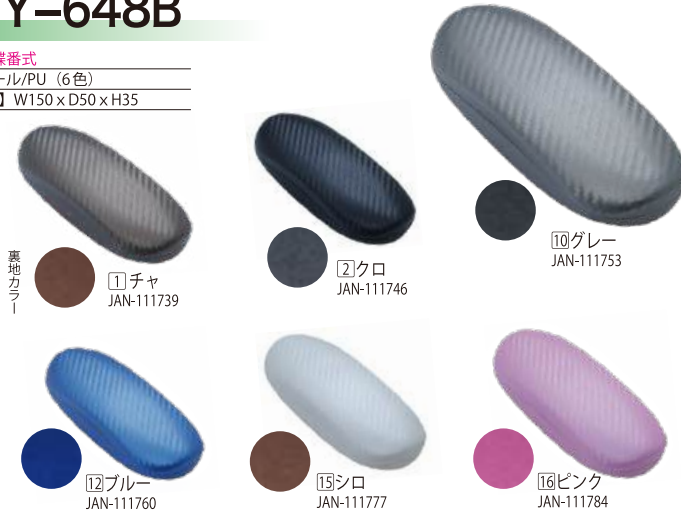

HY-648B

バネ蝶番式
スチール/PU (6色)
【内寸】 W150 x D50 x H35