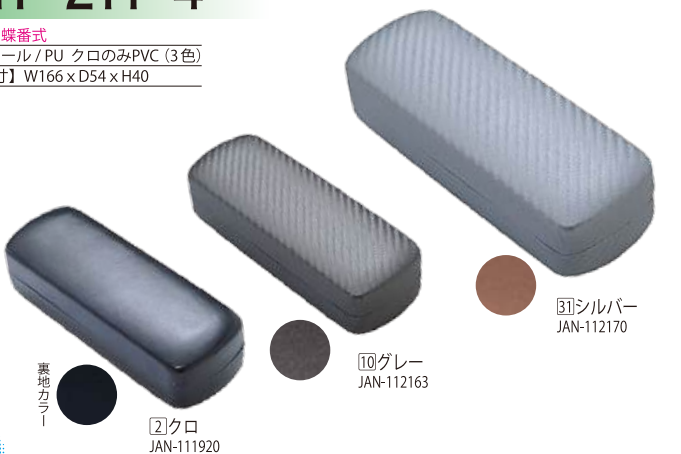

HY-6012

バネ蝶番式
スチール/PU (5色)
【内寸】 W152 x D53 x H32
裏地カラー: ベージュ色

HY-648B

バネ蝶番式
スチール/PU (6色)
【内寸】 W150 x D50 x H35

HY-6072

バネ蝶番式
スチール/PU クロのみPVC (2色)
【内寸】 W155 x D48 x H50

HY-211-4

バネ蝶番式
スチール/PU クロのみPVC (3色)
【内寸】 W166 x D54 x H40