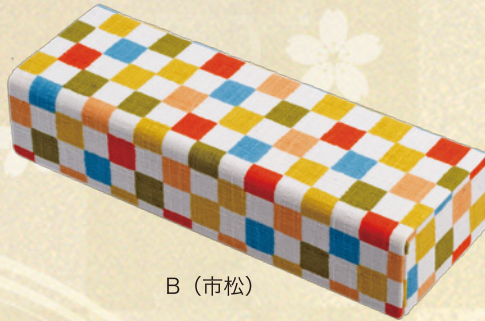

## 和ごころ-9

マグネット式

スチール・アルミ/コットン (3色)

【内寸】 W151xD55xH27mm

クロ (七宝)

コン (桜)

エンジ (麻の葉)

\*内張り：クロ

## 和ごころ-10

マグネット式

スチール/コットン (3柄)

【内寸】 W150xD45xH32mm

A (麻の葉)

B (市松)

C (青海波)

\*内張り：ページュ

スタンド  
機能付き

※マグネット式ですので  
内側に折れば  
スタンドになります

専用の和ごころ  
ケース付き  
W131 x H285mm

※マチ付きですので立てて  
置くことも出来、  
掛けることもできます